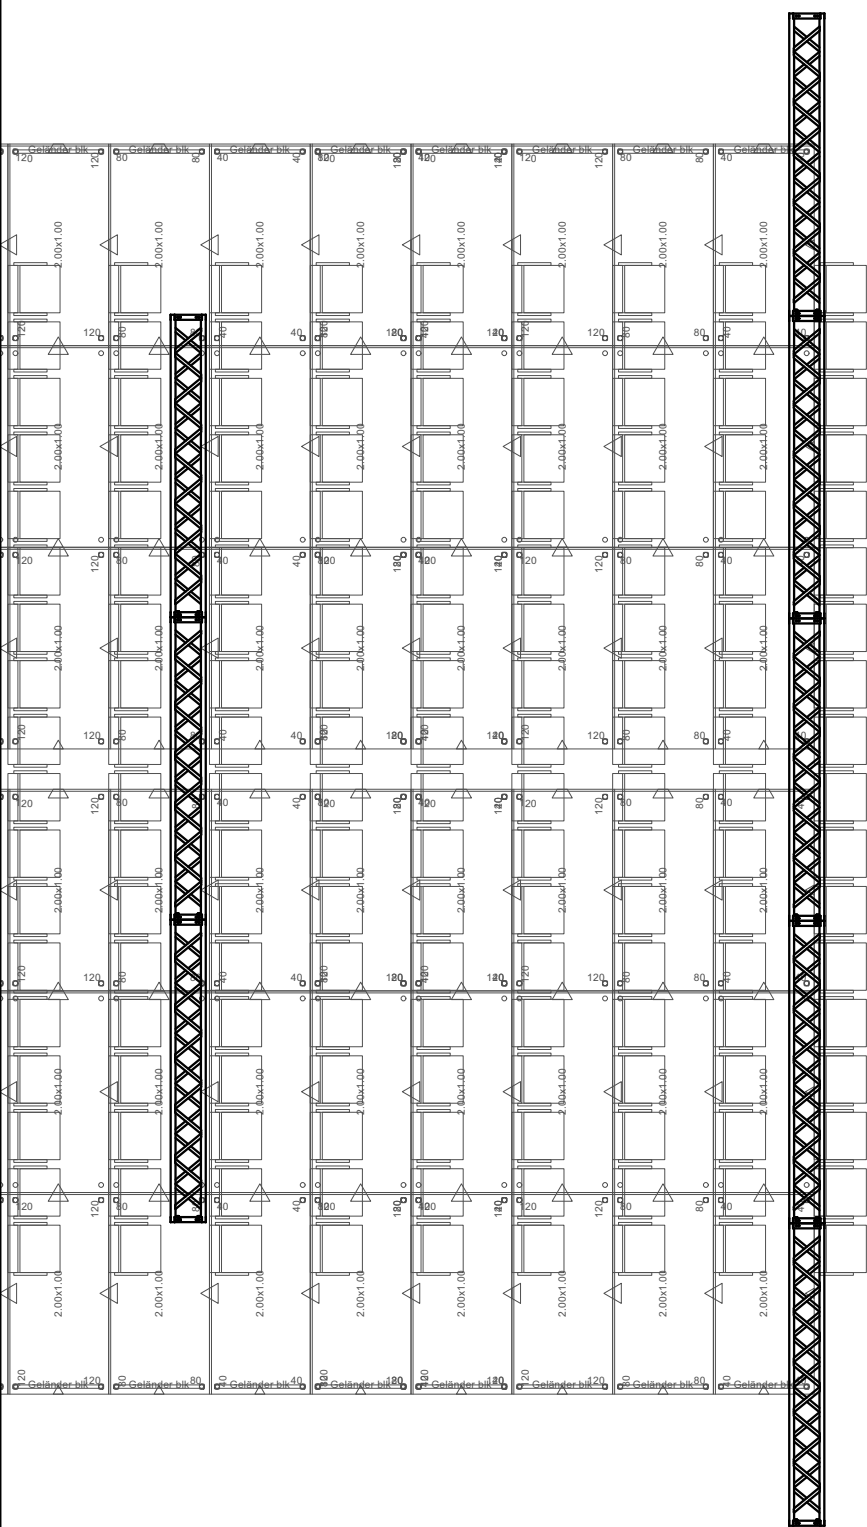

Konzert 5

Konzert 4

K3-4

K3-3

Konzert 3

K3-2

K3-1

Konzert 2

Konzert 1

Maßstab: 1:75

Traversen Ost M 1:75

Spielort:
 Reithalle Aarau, Apfelhausenweg 20, 5000 Aarau
Bühne Aarau:
 Metzgergasse 18, 5000 Aarau
 T: +41 (0)62 834 80 40, M: mail@buehne-aarau.ch